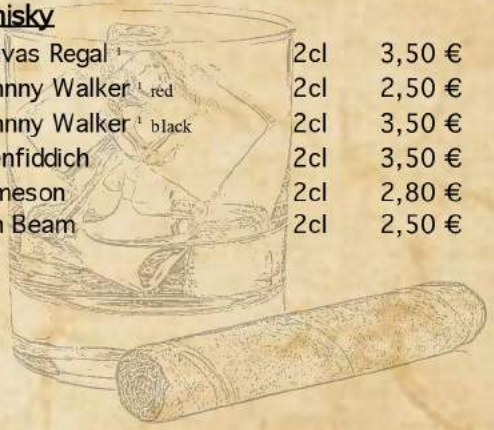

Whisky

Chiyas Regal ¹	2cl	3,50 €
Johnny Walker ¹ red	2cl	2,50 €
Johnny Walker ¹ black	2cl	3,50 €
Glenfiddich	2cl	3,50 €
Jameson	2cl	2,80 €
Jim Beam	2cl	2,50 €

Cocktails

Caipirinha	4cl	6,00 €
Cachaca/Pitu, Limette, Rohrzucker		
Cuba Libre ^{1,3,5}	4cl	6,00 €
Havana Club Rum, Coca Cola, Limette		
Hugo ^{1,7}		6,00 €
Prosecco, Holunderblütensirup, Limette, Minze		
Lillet Wild Berry		6,00 €
Lillet, Schweppes Wild Berry, Früchtemix		
Aperol Spriz ^{1,7}		6,00 €
Aperol, Prosecco, Orangenscheibe		
Tequila Sunrise		6,00 €
Tequila, Orangensaft, Grenadine		
Lucky Driver alkoholfrei ^{1,8}		5,00 €
Orangensaft, Maracujasaft, Zitronensaft, Grenadine		